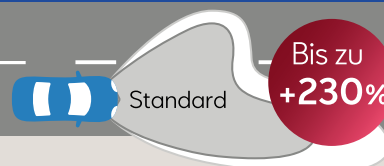

Freigabeliste
ansehen